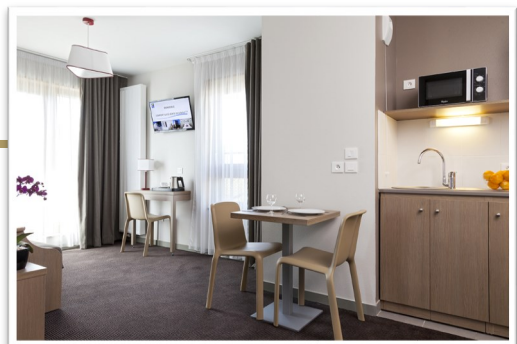

COMFORT
SUITES PORTE
DE GENÈVE***

PHOTOS

COMFORT
SUITES PORTE
DE GENÈVE***

LES CHAMBRES
ROOMS

91 APPARTEMENTS / APARTMENTS

Catégories de chambres <i>Room category</i>	Superficie <i>Size</i>	Capacité <i>Capacity</i>	Composition	Salle de bain <i>Bathroom</i>
STUDIO <i>STUDIO</i> PHOTOS	22 m ²	1-2 pers.	Lit double ou 2 lits simples <i>Double bed or 2 single beds beds</i>	Douche <i>Shower</i>
CHAMBRE TRIPLE <i>TRIPLE ROOM</i> PHOTOS	26 m ²	1-3 pers.	3 lits simples <i>3 simple beds</i>	
APPARTEMENT 1 CHAMBRE <i>1-ROOM APARTMENT</i> PHOTOS	38 m ²	1-4 pers.	Lit double et canapé-lit convertible <i>Double bed and convertible sofa bed</i>	Baignoire <i>Bathtub</i>
SUITE FAMILIALE <i>FAMILY SUITE</i> PHOTOS	48 m ²	1-5 pers.	1 studio et une chambre triple communicante 1 lit double et 3 lits simples <i>1 studio and a connecting triple room 1 double bed and 3 single bed</i>	2 salles de bain avec douche <i>2 bathrooms with shower</i>