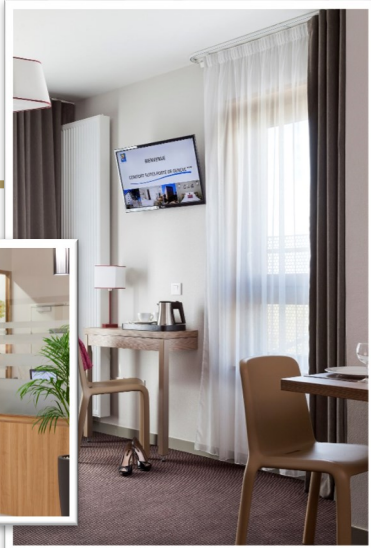

COMFORT
SUITES PORTE
DE GENÈVE***

PHOTOS

COMFORT
SUITES PORTE
DE GENÈVE***

LES CHAMBRES
ROOMS

91 APPARTEMENTS / APARTMENTS

Catégories de chambres <i>Room category</i>	Superficie <i>Size</i>	Capacité <i>Capacity</i>	Composition	Salle de bain <i>Bathroom</i>
STUDIO <i>STUDIO</i> PHOTOS	22 m ²	1-2 pers.	Lit double ou 2 lits simples <i>Double bed or 2 single beds beds</i>	Douche <i>Shower</i>
CHAMBRE TRIPLE <i>TRIPLE ROOM</i> PHOTOS	26 m ²	1-3 pers.	3 lits simples <i>3 simple beds</i>	
APPARTEMENT 1 CHAMBRE <i>1-ROOM APARTMENT</i> PHOTOS	38 m ²	1-4 pers.	Lit double et canapé-lit convertible <i>Double bed and convertible sofa bed</i>	Baignoire <i>Bathtub</i>
SUITE FAMILIALE <i>FAMILY SUITE</i> PHOTOS	48 m ²	1-5 pers.	1 studio et une chambre triple communicante 1 lit double et 3 lits simples <i>1 studio and a connecting triple room 1 double bed and 3 single bed</i>	2 salles de bain avec douche <i>2 bathrooms with shower</i>