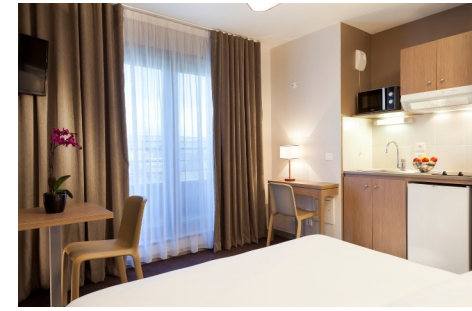

STUDIO
STUDIO